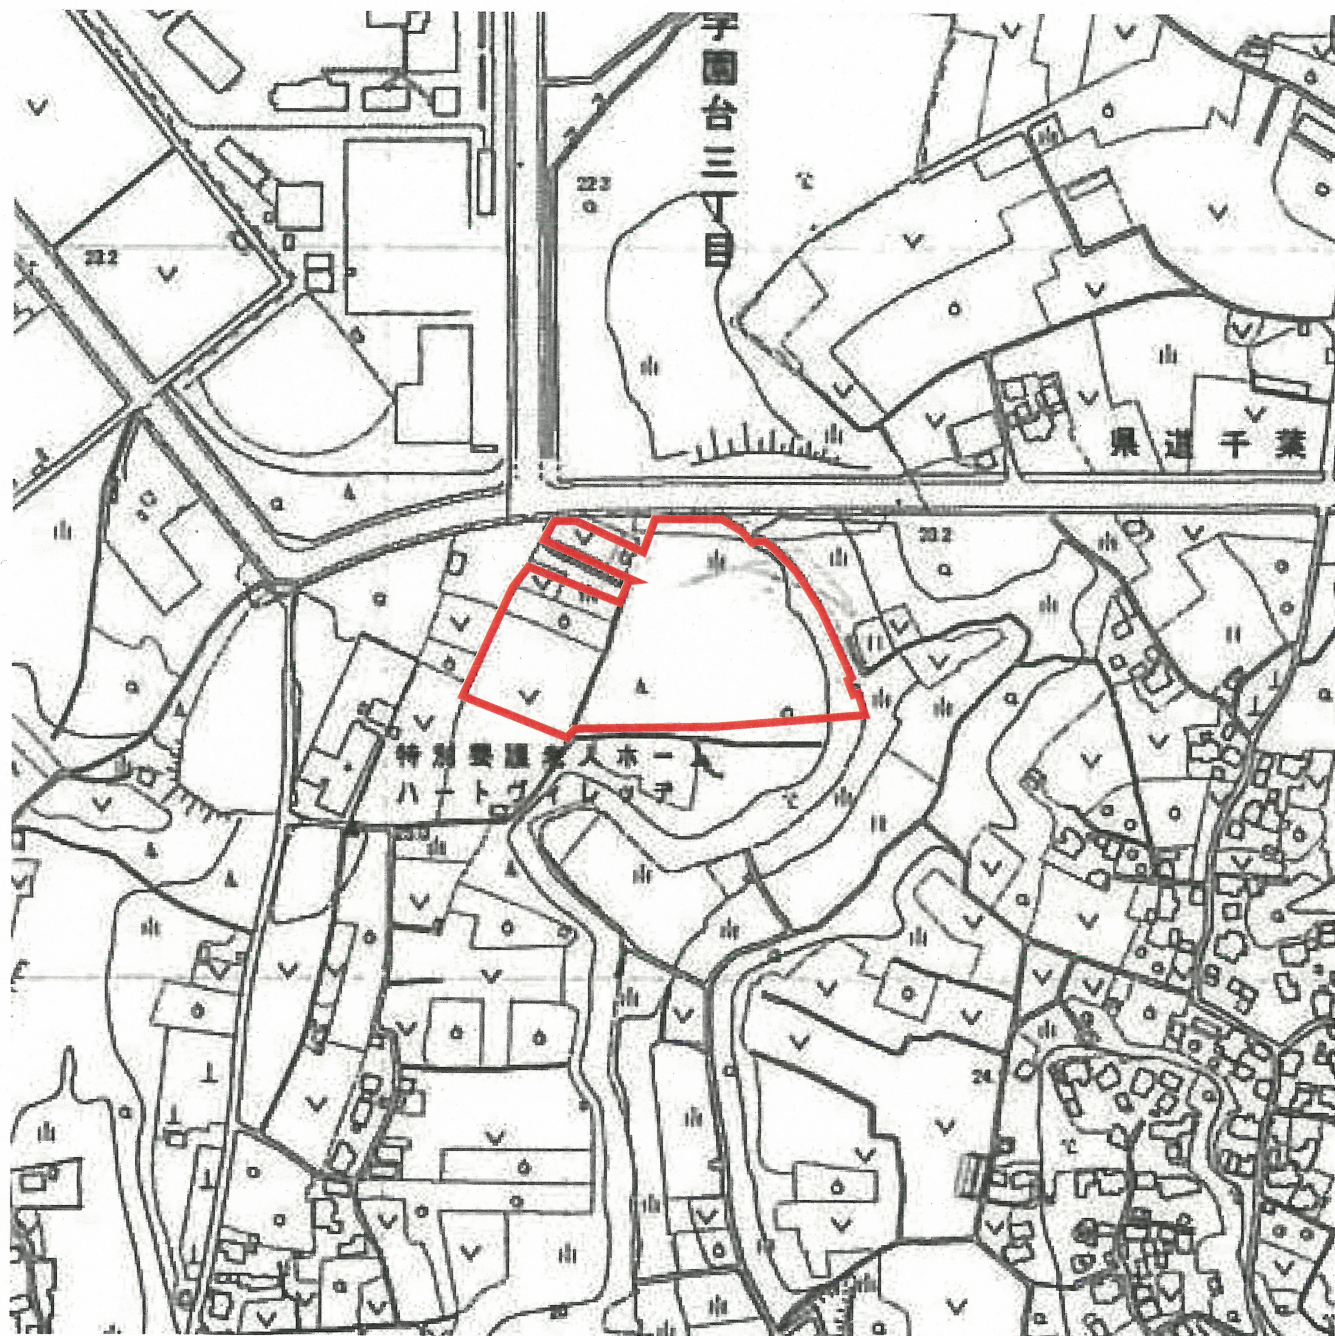

武西地区

- : 住宅
- : 学校, 保育所, 図書館
- : 病院, 診療所, 特別養護老人ホーム
- 河川および水路
- 町内会等
- 上水道
- 下水道

(平成20年5月6日撮影)

位置図

応募面積：約2.5 ha (25,406m²)

地目：畑 約0.8 ha
山林 約1.7 ha

筆数：13筆

土地所有者数：9名

武西地区