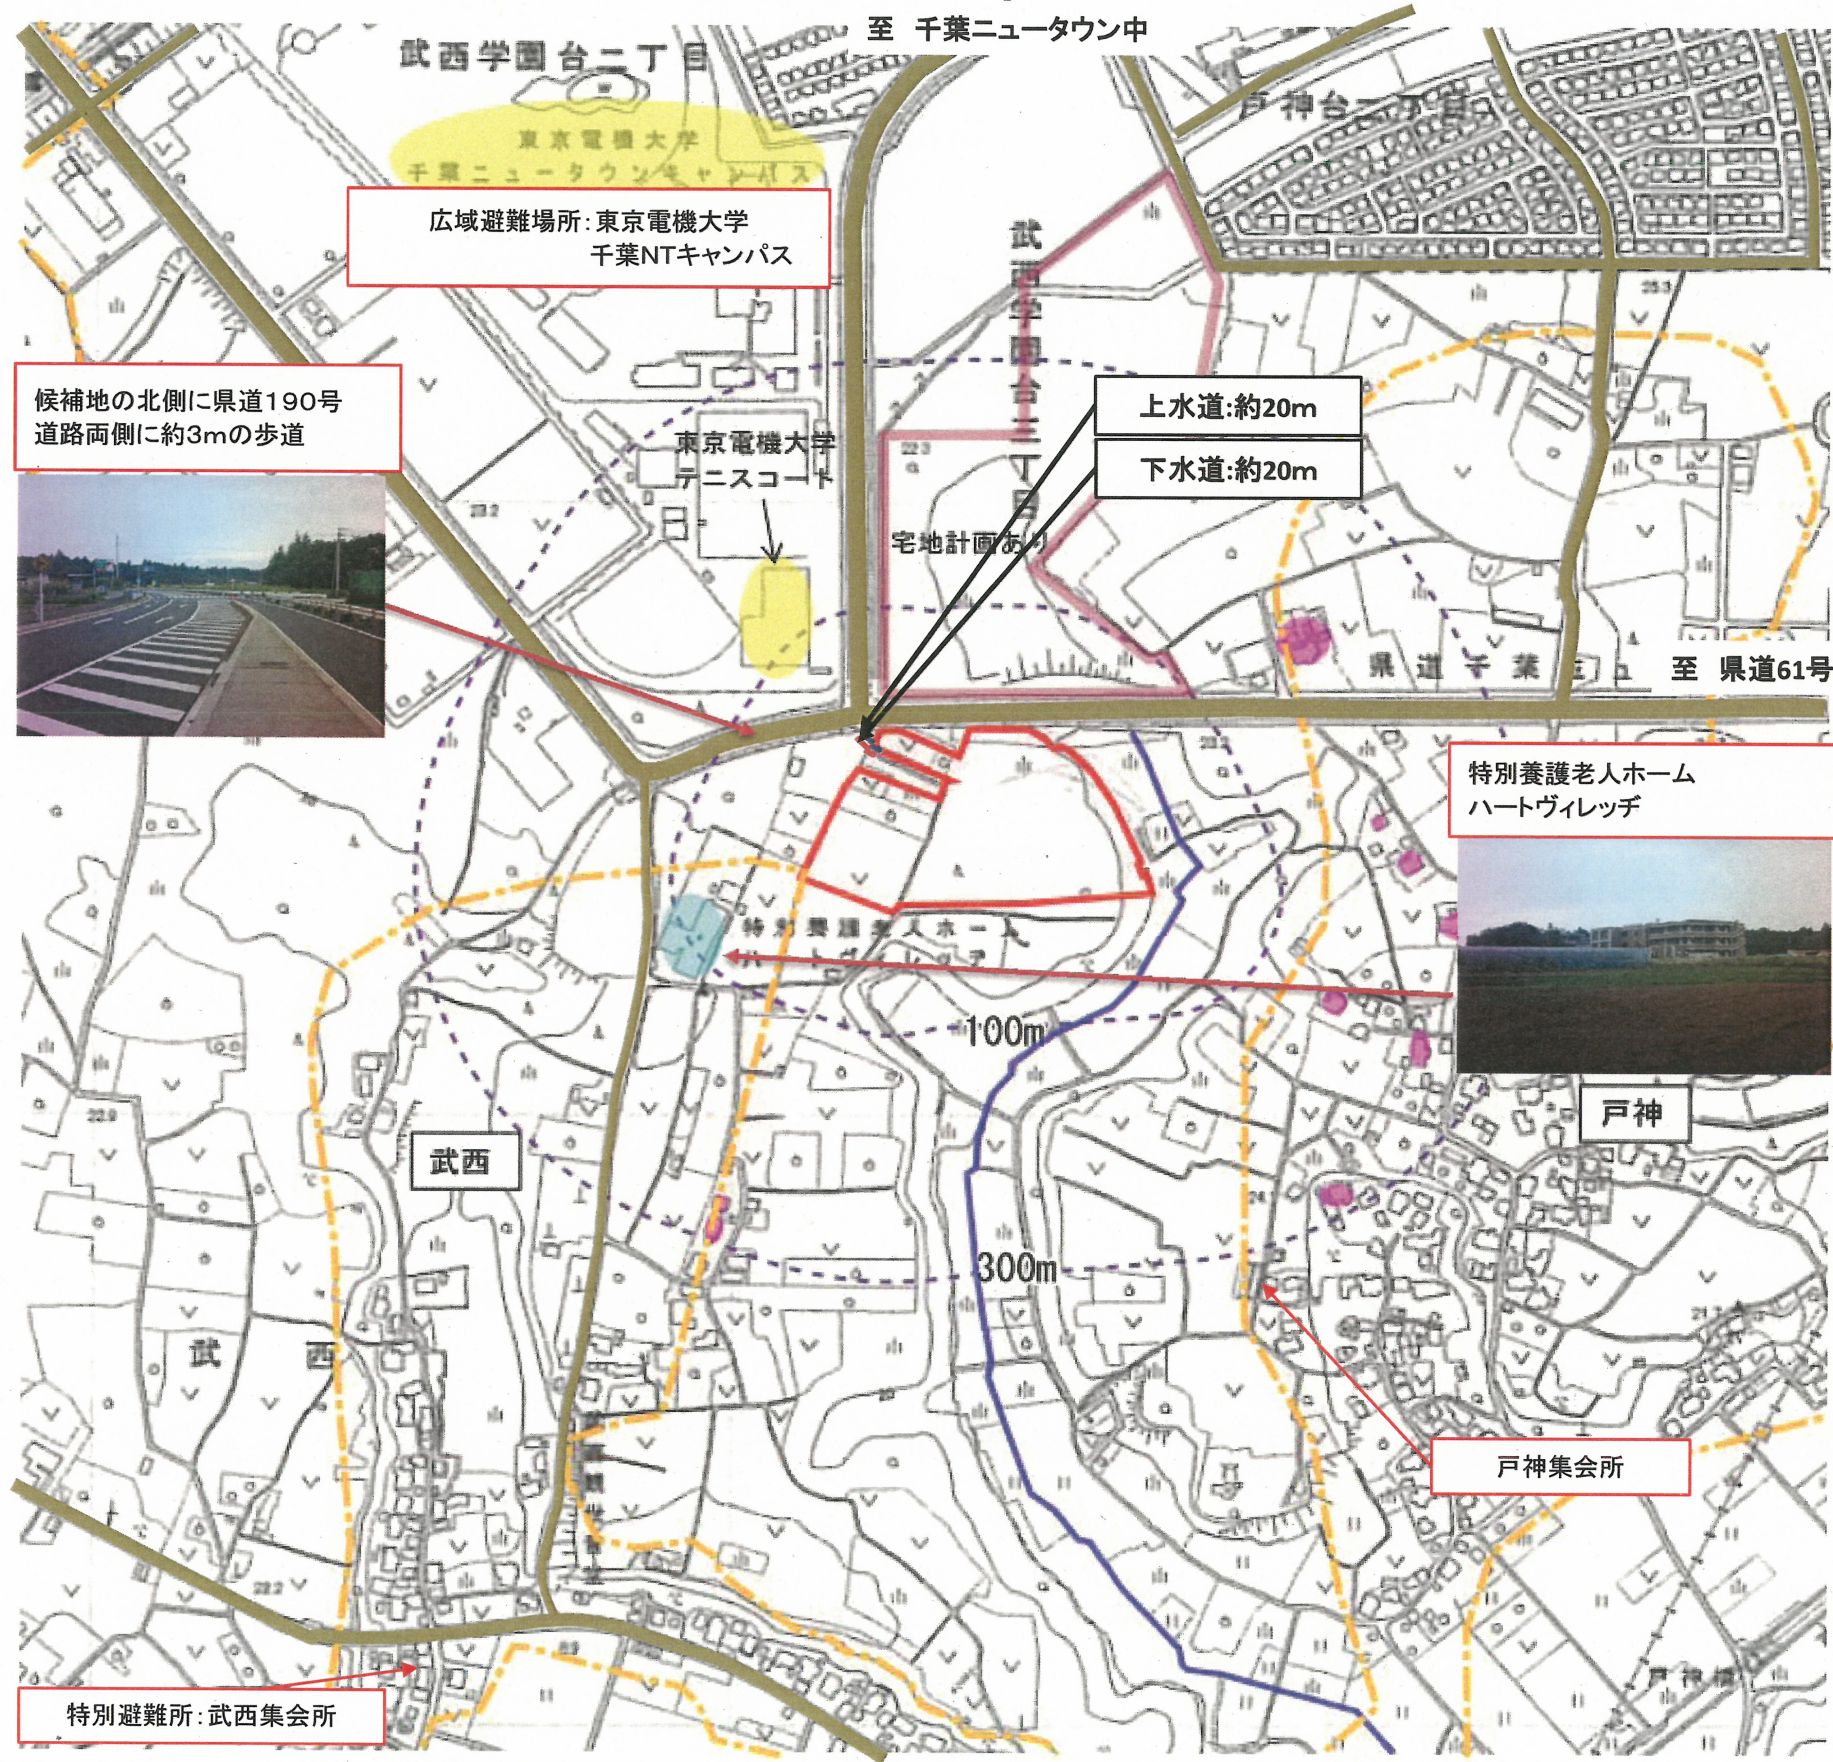

武西地区

- : 住宅
- : 学校, 保育所, 図書館
- : 病院, 診療所, 特別養護老人ホーム
- 河川および水路
- 町内会等
- 上水道
- 下水道

(平成20年5月6日撮影)

位置図

応募面積：約2.5 ha (25,406m²)

地目：畑 約0.8 ha
山林 約1.7 ha

筆数：13筆

土地所有者数：9名

武西地区