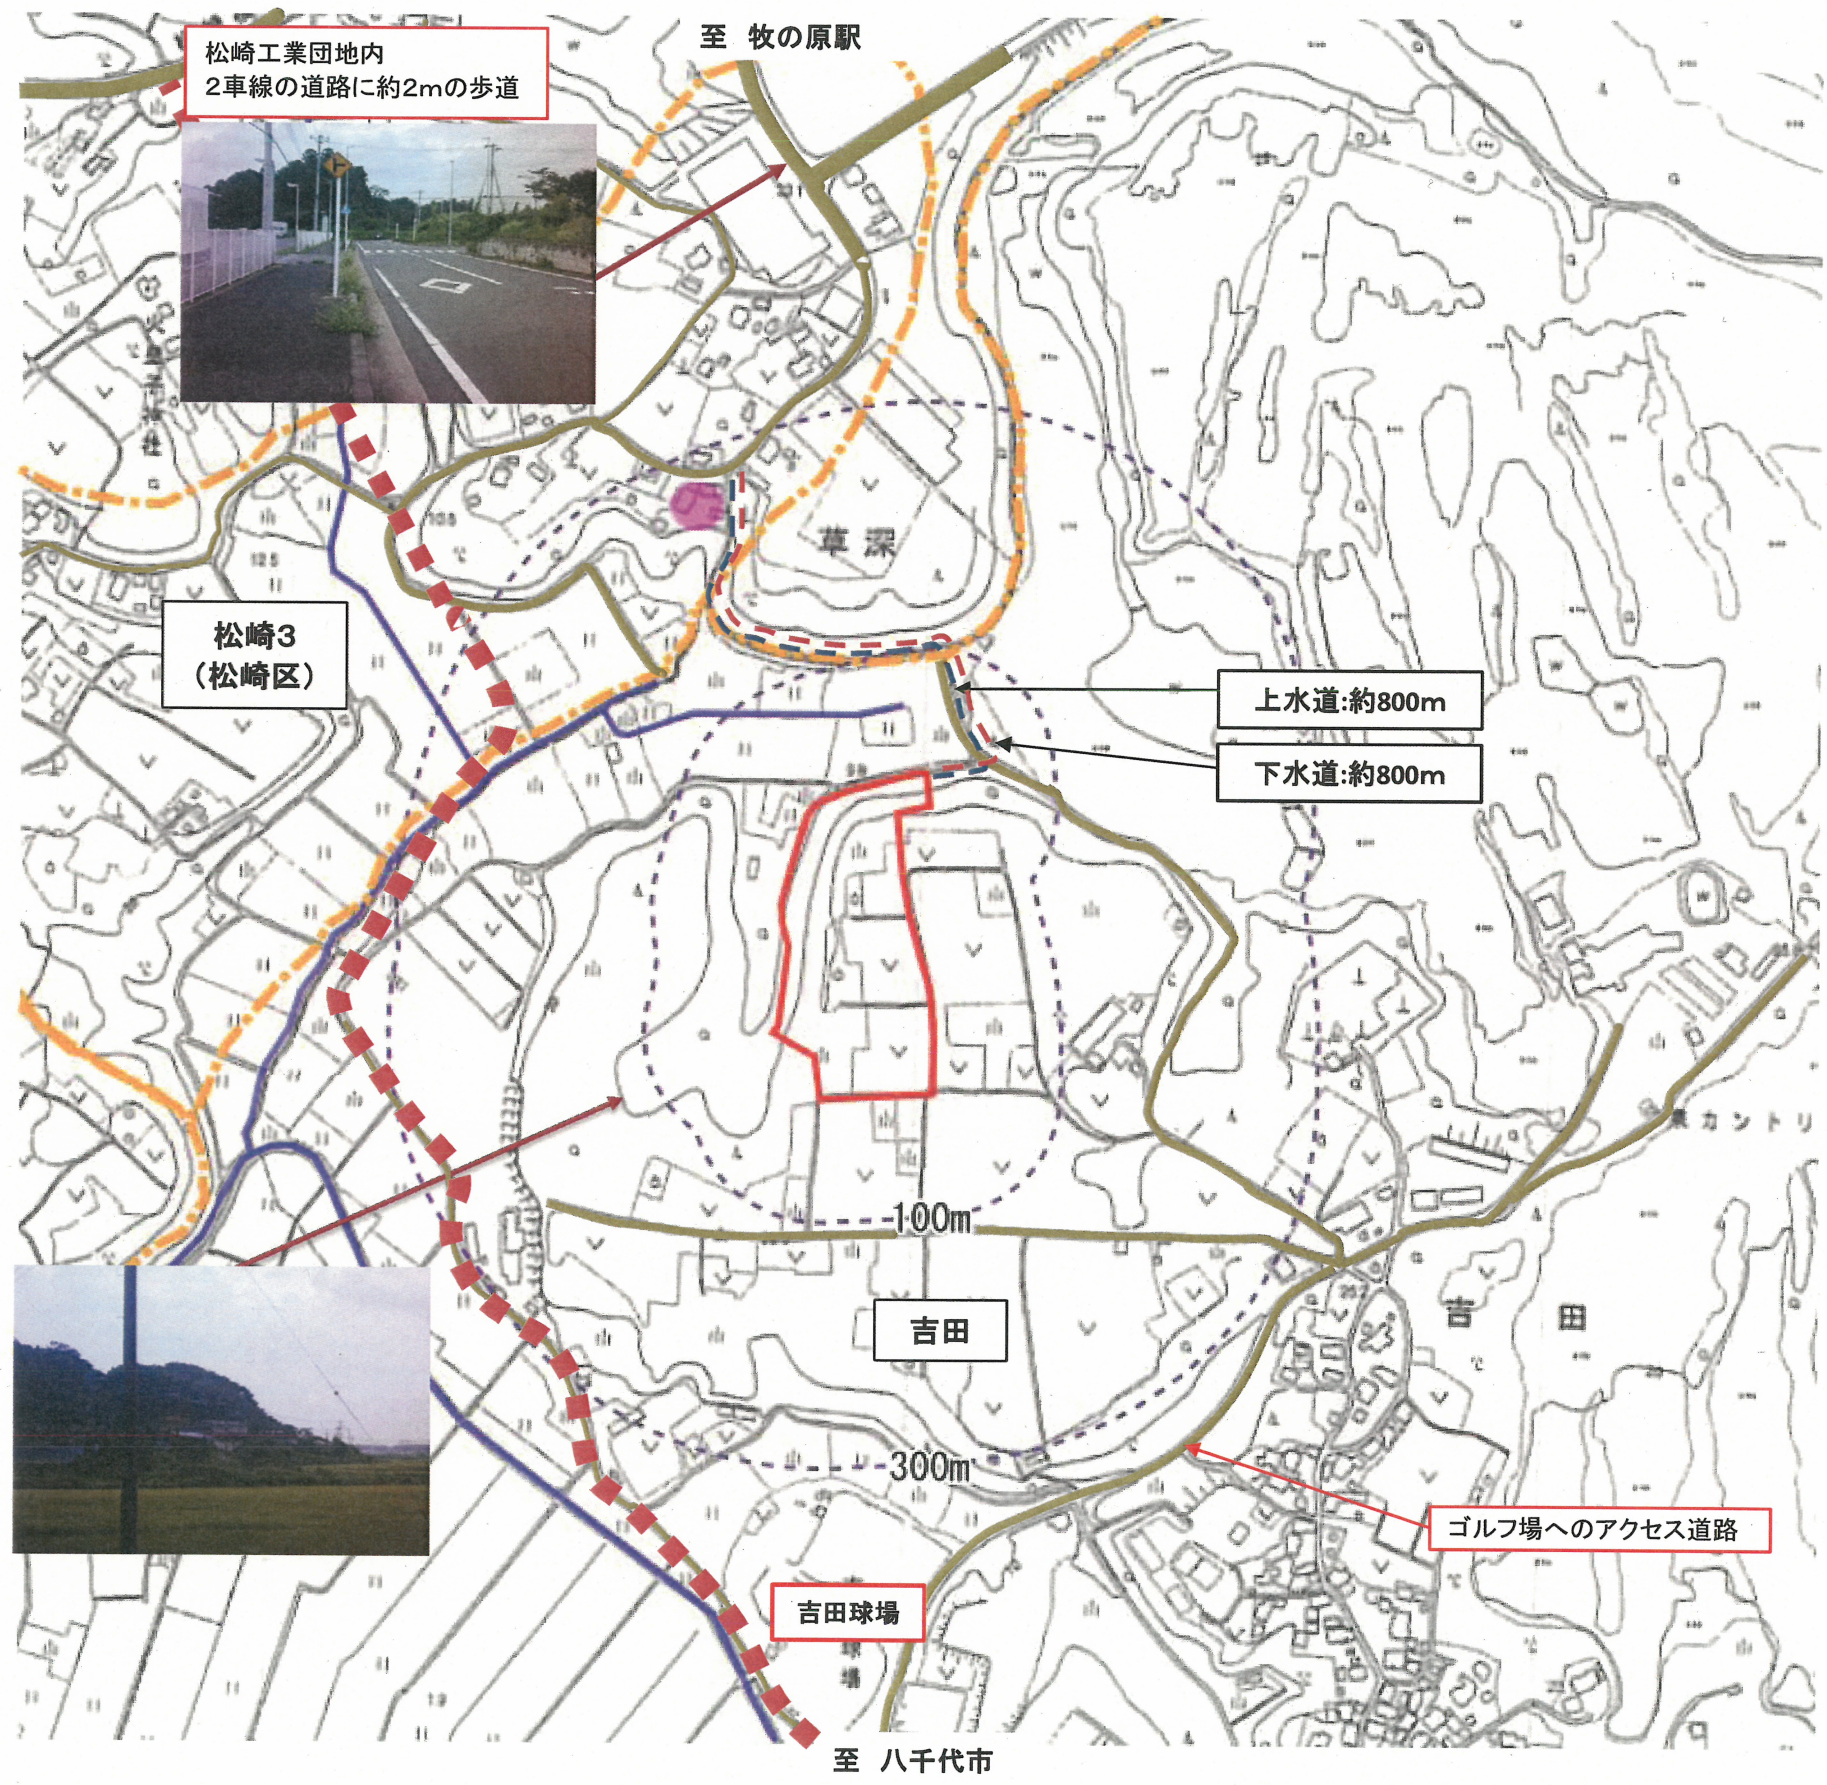

# 吉田地区

- : 住宅
- : 学校, 保育所, 図書館
- : 病院, 診療所, 特別養護老人ホーム
- 河川および水路
- - - 町内会等
- - - 上水道
- - - 下水道
- - - 印西市計画幹線道路

(平成20年5月6日撮影)

位置図

応募面積：約2.6 ha (26,125m<sup>2</sup>)

地目： 畑 約1.7 ha  
山林 約0.9 ha

筆数：33筆

土地所有者数：28名

吉田地区