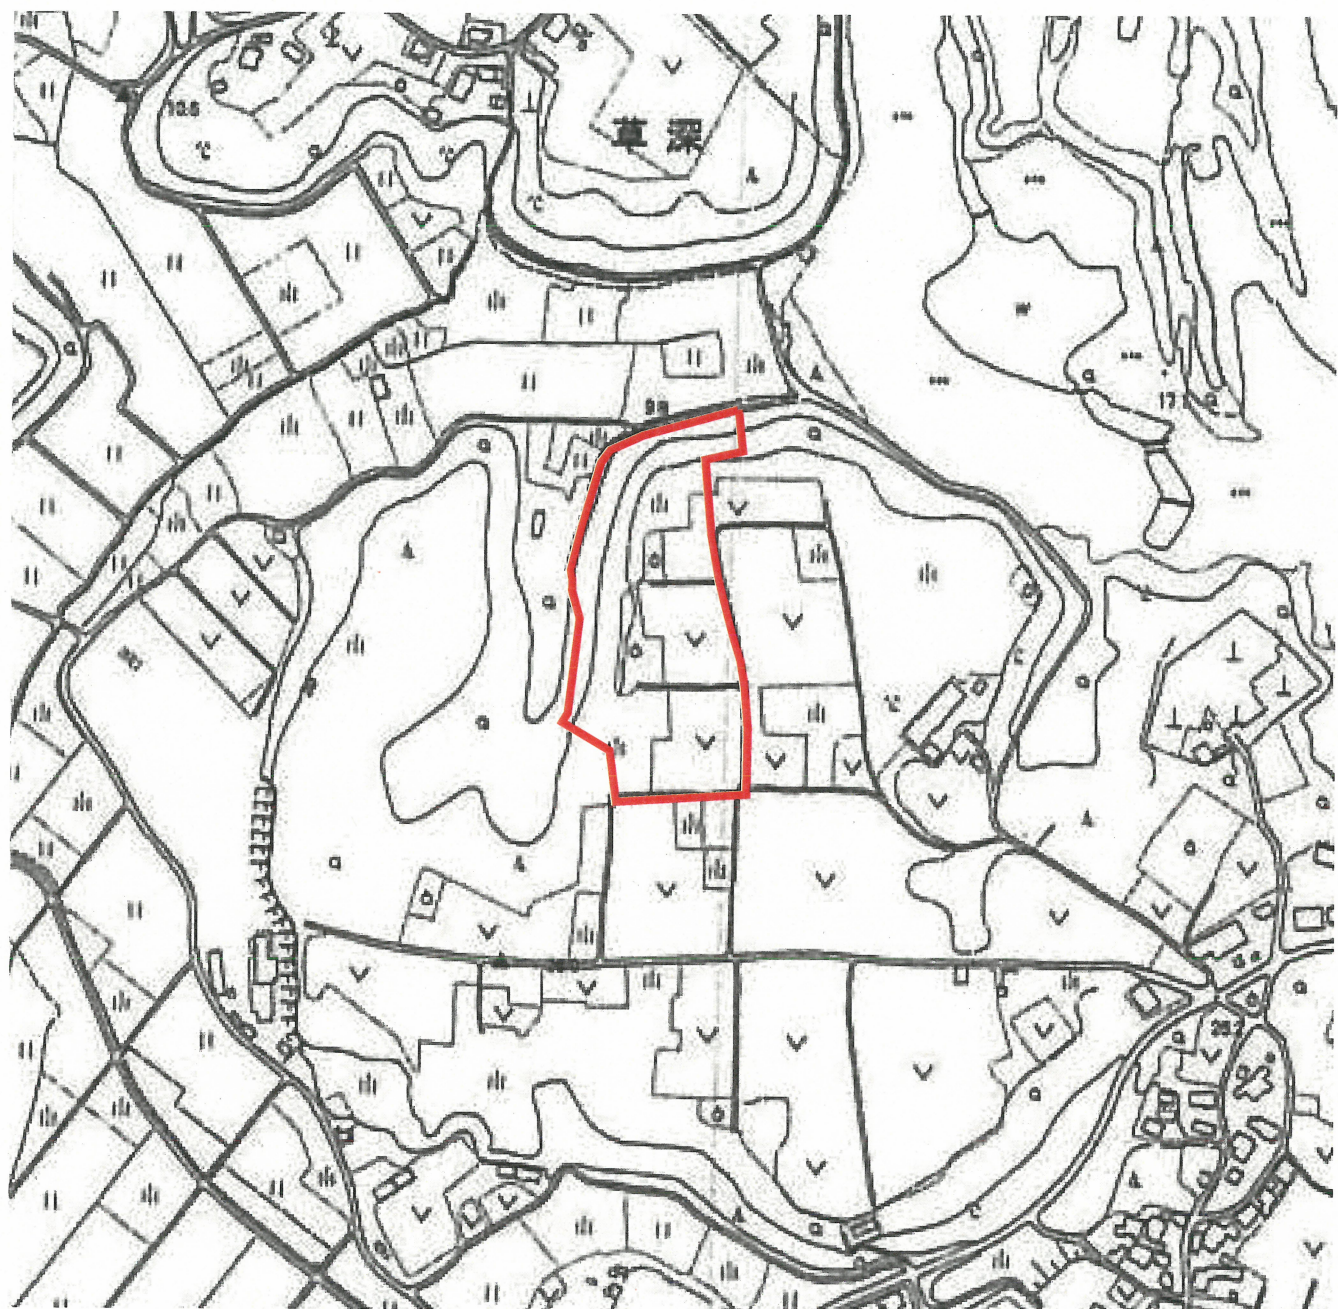

# 吉田地区

- : 住宅
- : 学校, 保育所, 図書館
- : 病院, 診療所, 特別養護老人ホーム
- 河川および水路
- - - 町内会等
- - - 上水道
- - - 下水道
- - - 印西市計画幹線道路

(平成20年5月6日撮影)

位置図

応募面積：約2.6 ha (26,125m<sup>2</sup>)

地目： 畑 約1.7 ha  
山林 約0.9 ha

筆数：33筆

土地所有者数：28名

吉田地区