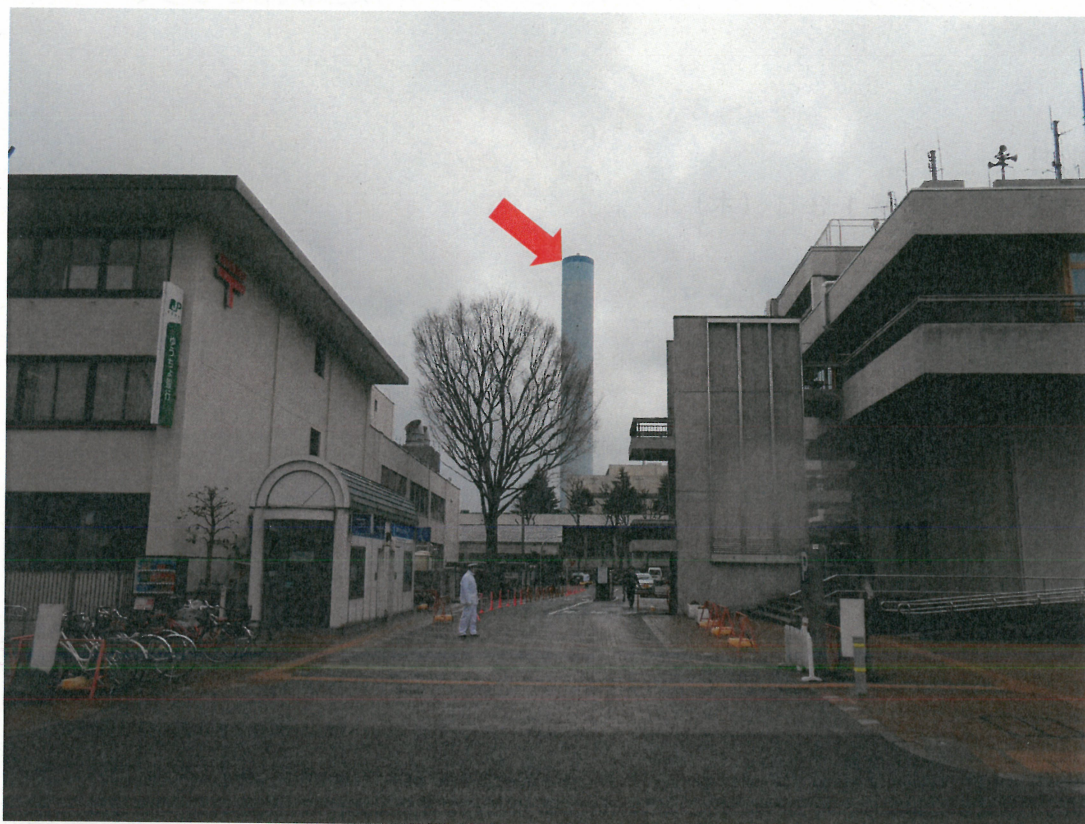

クリーンプラザふじみの周辺状況写真

1. 撮影日

平成26年3月13日(木)

2. 距離

図上計測による煙突から撮影地点までの概算距離です。

3. 矢印

煙突を指しています。

4. 備考

適宜ズーム撮影を行っていることから、各写真を見比べた際、距離に応じた煙突の大きさは表現されていません。

5. 施設外観(煙突高さ100m)

①北へ 250m (三鷹市役所付近)

②東南東へ 280m (三鷹市総合保健センター付近)

③北西へ 440m (三鷹市医師会館付近)

④北北東へ 710m (第二都営入口交差点付近)

⑤西北西へ 990m (三鷹市野崎交差点付近)

⑥南南西へ 1,300m (深大寺五差路付近)