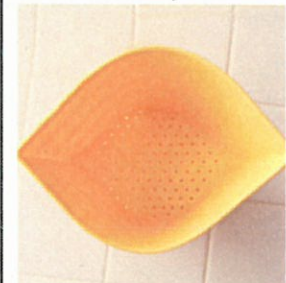

いいね! 0 ツイート 11 チェック  
トップ > キッチン・フード > 調理器具・ツール > その他 調理ツール > KOKKI (コッキ) シリコン 流しコーナー (30%OFF)  
KOKKI (コッキ) シリコン 流しコーナー (30%OFF) [130116]

SPECIAL SALE! SALE! SALE! PRICE DOWN

生ゴミには、NOタッチ!  
“ムギユ〜”で水切り

キッチンの流しの隅には、三角コーナー。ではなく、レモンの形をおひとつどうぞ。実はコレ、シンクのコーナーに収まりのよい形にデザインされた、レモンをモチーフにした生ゴミコーナー。

でも、注目はカタチだけではないです。最大の注目は、ゴミを捨てる時! そのままムギユ〜で水切り完了。柔らかシリコン素材だから、直接ゴミに触れることなく、容器をギュッと絞ることで生ゴミの水切りも出来るんです。億劫だったゴミ捨ても、ちょっぴり快適になりそうな予感。

Point キャッチ細かいところをチェック。

ムギユ〜で水切り

直接ゴミに手を触れなくても、そのままムギユッと水分を絞れて快適。

水切り穴

底面のみに配置された水切り穴によって、水が溜まらず、衛生的にご使用できます。

上から見ると?

シンクのコーナーに収まりのよい、レモンをモチーフにしたデザイン。