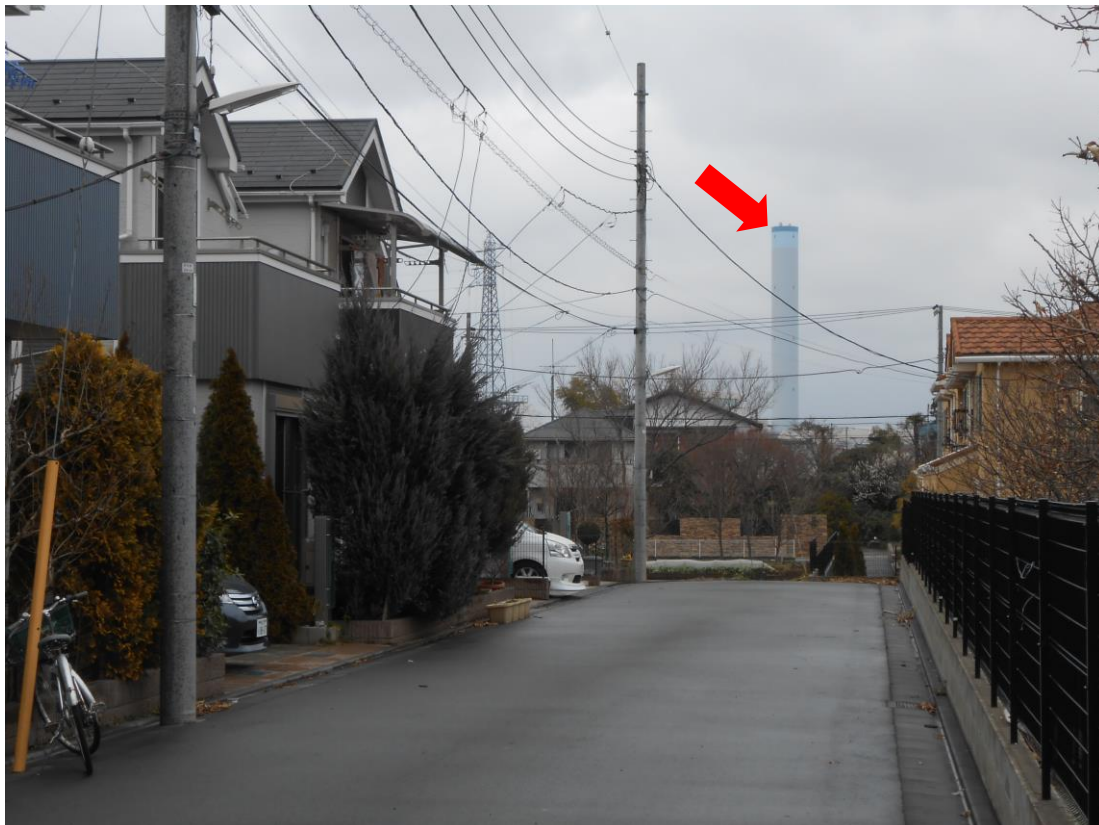

クリーンプラザふじみの周辺状況写真

1. 距離

図上計測による煙突から撮影地点までの概算距離です。

2. 矢印

煙突を指しています。

3. 備考

適宜ズーム撮影を行っていることから、各写真を見比べた際、距離に応じた煙突の大きさは表現されていません。

4. 施設外観

①南南西へ 1,300m (深大寺五差路付近)

②南西へ 850m (北ノ台小学校付近)

③南西へ 590m (野ヶ谷団地西交差点付近)

④西へ 260m (航空宇宙技術研究所交差点付近)

⑤西へ 530m (吉野東バス停付近)

⑥西へ 1,100m (野崎八幡前交差点付近)

⑦ 西北西へ 990m (三鷹市野崎交差点付近)

⑧ 西北西へ 600m (都営野崎吉野東アパート付近)

⑨ 西北西へ 400m (デイサービスセンター和付近)

⑩ 北西へ 440m (三鷹市医師会館付近)

⑪北へ 250m (三鷹市役所付近)

⑫北北東へ 460m (南浦小学校・第一中学校付近)

⑬北北東へ 710m (第二都営入口交差点付近)

⑭北東へ 740m (三鷹第六小学校前交差点付近)

⑮ 東南東へ 280m (三鷹市総合保健センター付近)

⑯ 東へ 280m (海上技術安全研究所前交差点付近)